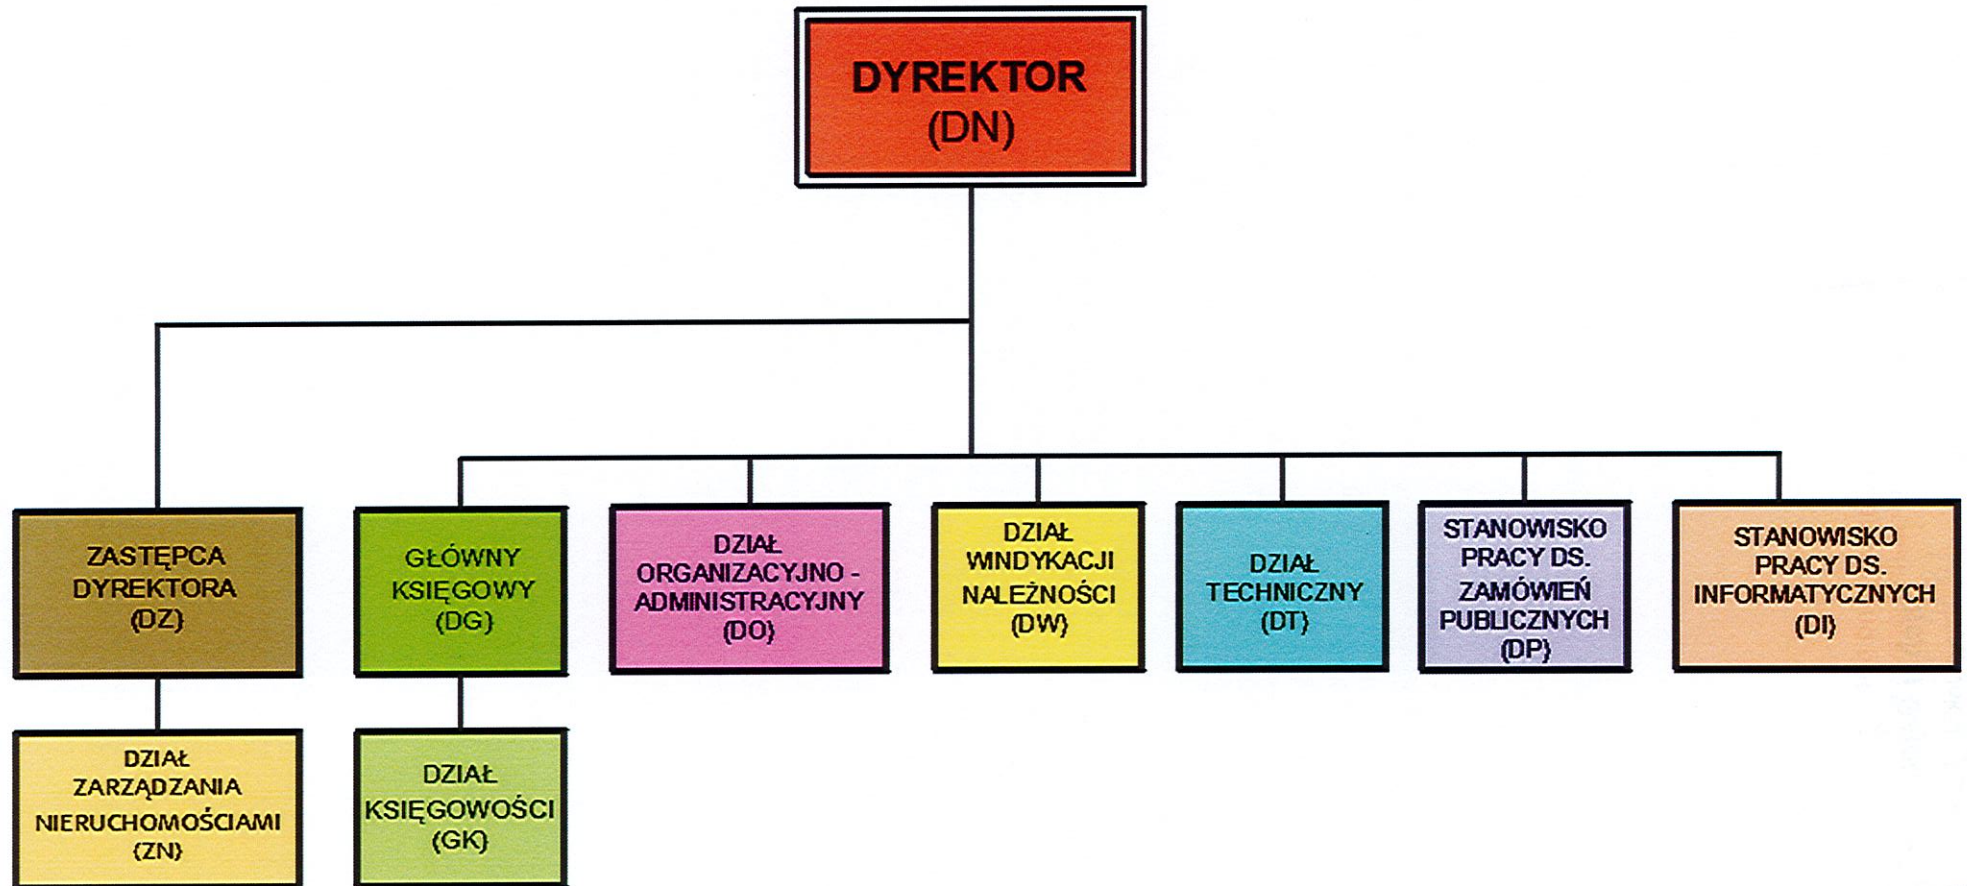

Schemat organizacyjny Miejskiego Zarządu Budynków Mieszkalnych

DYREKTOR
Miejskiego Zarządu Budynków Mieszkalnych
mgr Marzena Wojterska